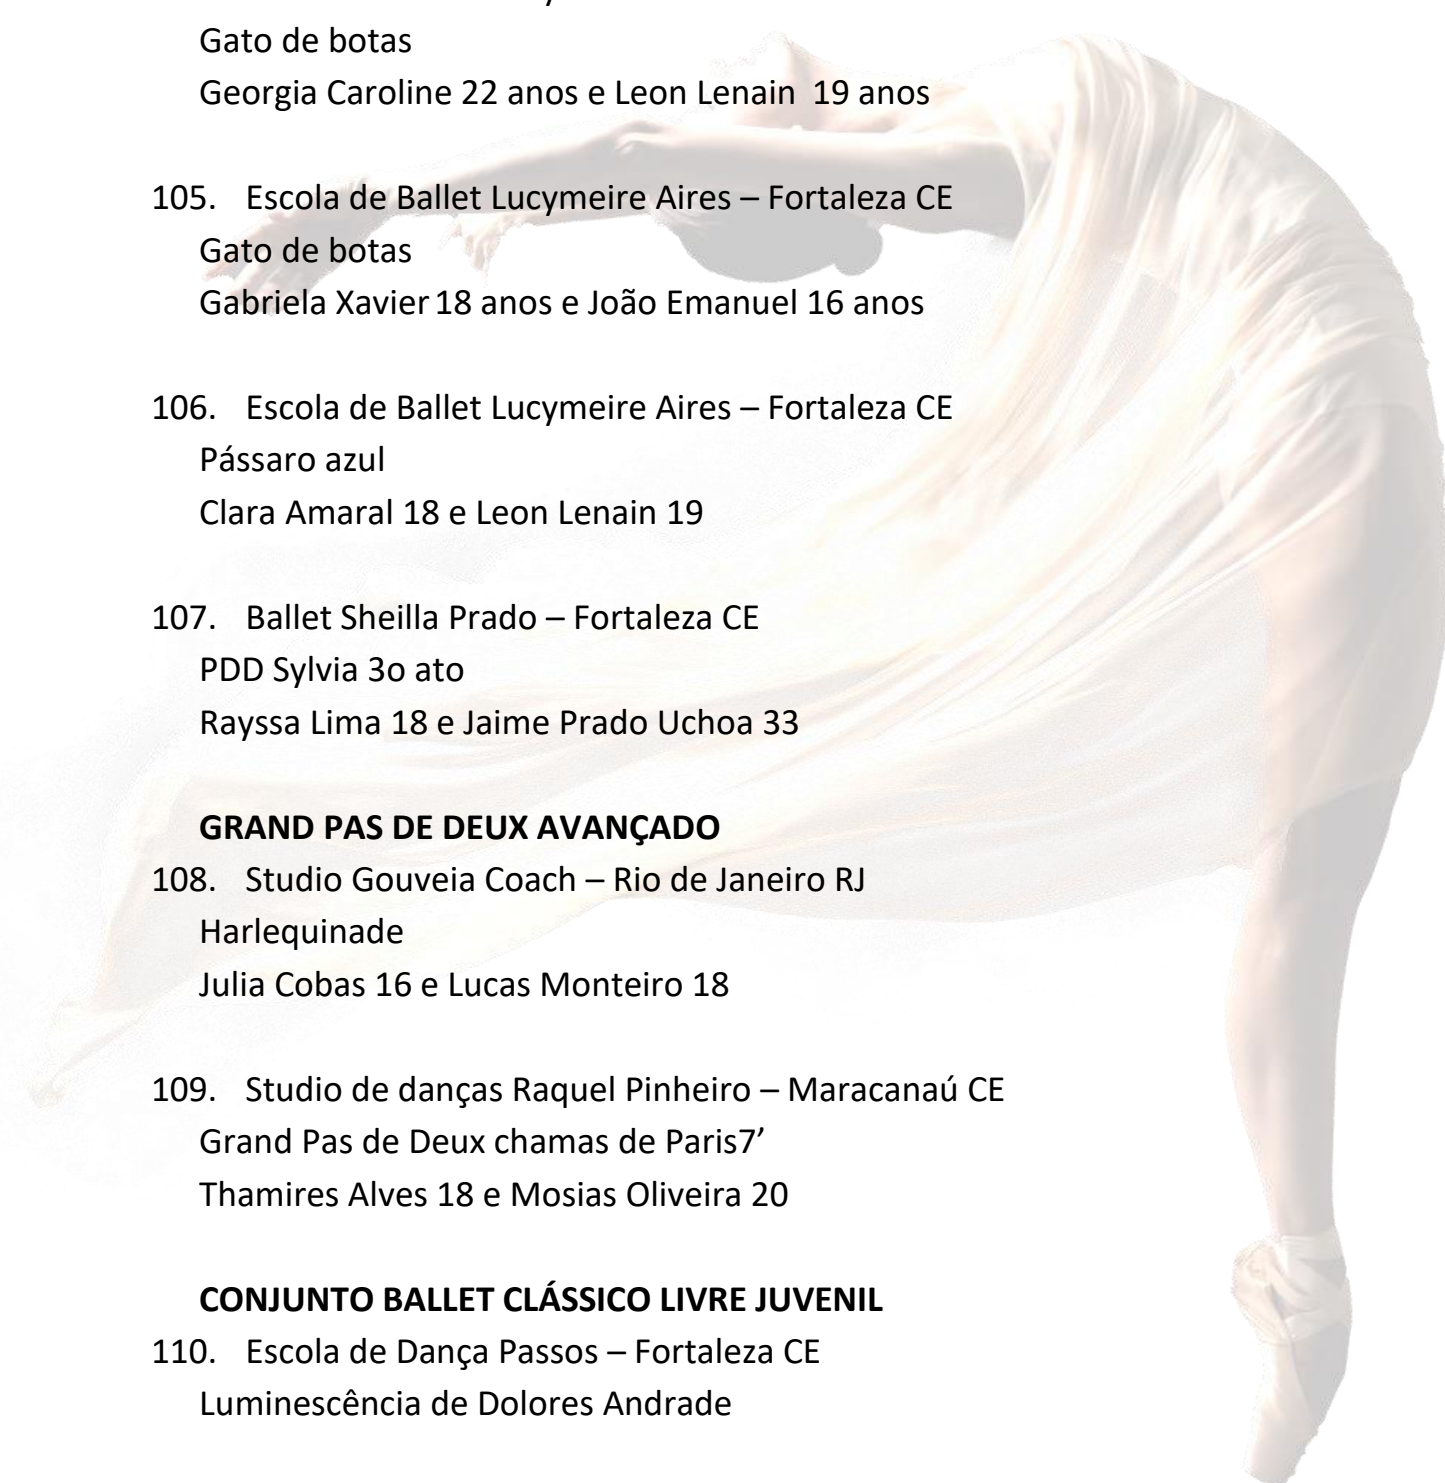

Paysant

Pâmela Philigret 18 anos e Felipe Bertuci 27 anos

104. Escola de Ballet Lucymeire Aires – Fortaleza CE

Gato de botas

Georgia Caroline 22 anos e Leon Lenain 19 anos

105. Escola de Ballet Lucymeire Aires – Fortaleza CE

Gato de botas

Gabriela Xavier 18 anos e João Emanuel 16 anos

106. Escola de Ballet Lucymeire Aires – Fortaleza CE

Pássaro azul

Clara Amaral 18 e Leon Lenain 19

107. Ballet Sheilla Prado – Fortaleza CE

PDD Sylvia 3o ato

Rayssa Lima 18 e Jaime Prado Uchoa 33

GRAND PAS DE DEUX AVANÇADO

108. Studio Gouveia Coach – Rio de Janeiro RJ

Harlequinade

Julia Cobas 16 e Lucas Monteiro 18

109. Studio de danças Raquel Pinheiro – Maracanaú CE

Grand Pas de Deux chamadas de Paris7'

Thamires Alves 18 e Mosias Oliveira 20

CONJUNTO BALLET CLÁSSICO LIVRE JUVENIL

110. Escola de Dança Passos – Fortaleza CE

Luminescência de Dolores Andrade

111. Academia de Ballet Bruna Costa – Fortaleza CE