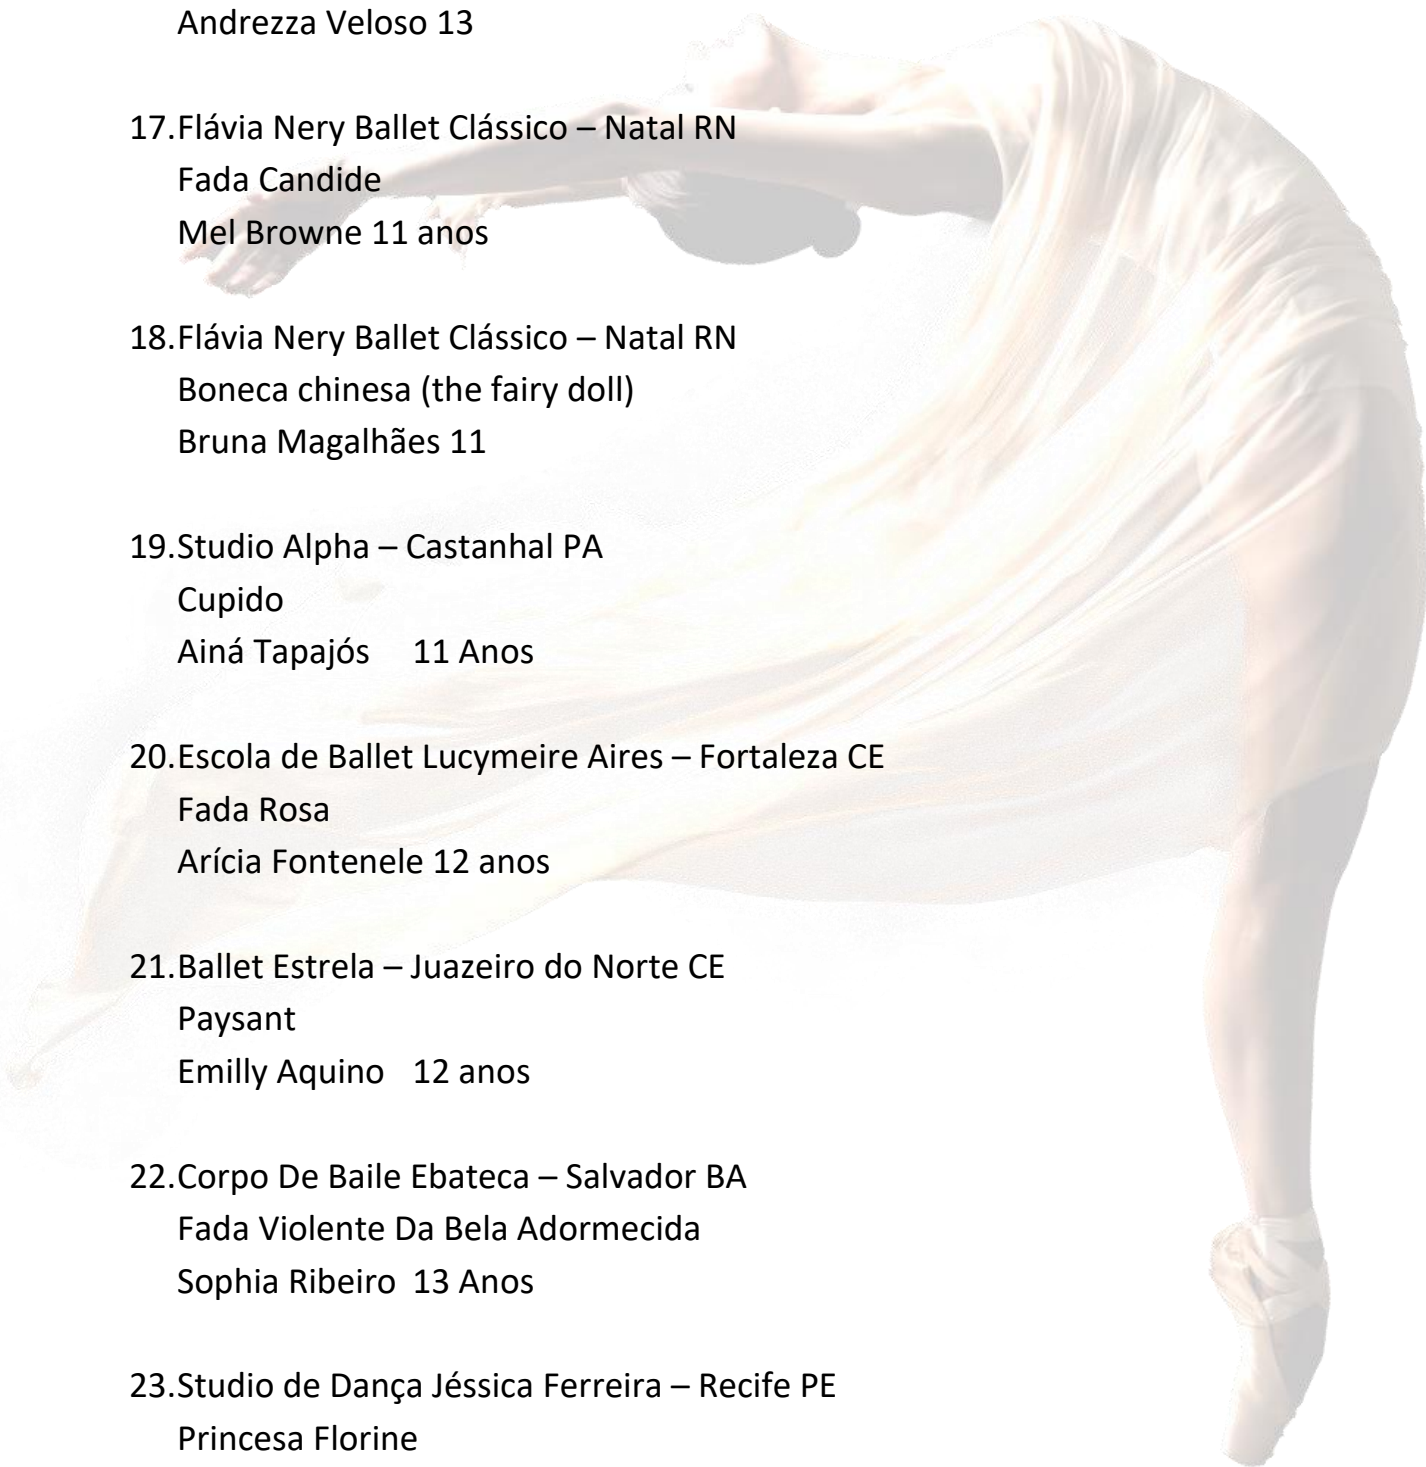

Isabela Oku 13 anos

16. Studio De Dança Jéssica Ferreira – Recife PE

Variação Coppélia 1º ato

Andreza Veloso 13

17. Flávia Nery Ballet Clássico – Natal RN

Fada Candide

Mel Browne 11 anos

18. Flávia Nery Ballet Clássico – Natal RN

Boneca chinesa (the fairy doll)

Bruna Magalhães 11

19. Studio Alpha – Castanhal PA

Cupido

Ainá Tapajós 11 Anos

20. Escola de Ballet Lucymeire Aires – Fortaleza CE

Fada Rosa

Arícia Fontenele 12 anos

21. Ballet Estrela – Juazeiro do Norte CE

Paysant

Emilly Aquino 12 anos

22. Corpo De Baile Ebateca – Salvador BA

Fada Violente Da Bela Adormecida

Sophia Ribeiro 13 Anos

23. Studio de Dança Jéssica Ferreira – Recife PE

Princesa Florine

Maria Júlia Brasileiro 11 anos