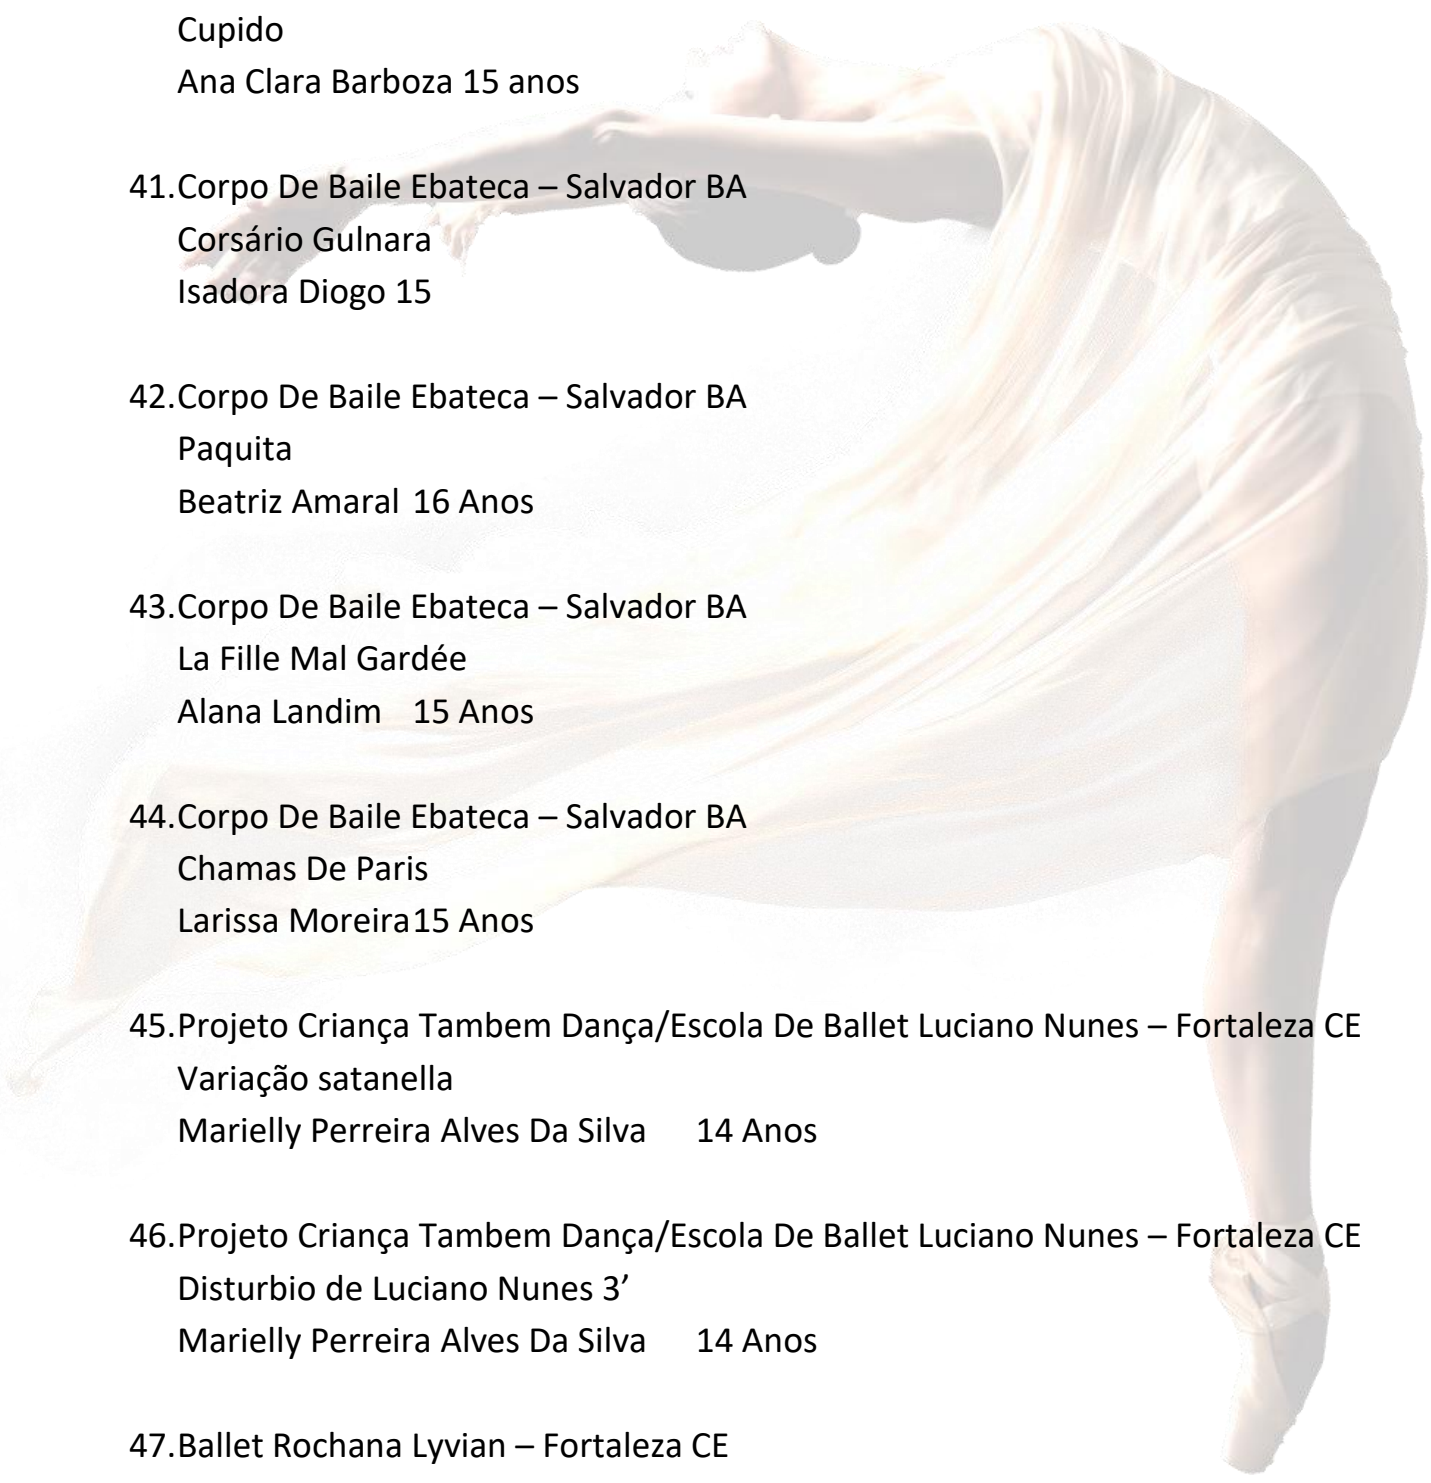

Fairy Doll

Manuela Santilli 14 anos

40. Balé Isabel Gusman- Assis SP

Cupido

Ana Clara Barboza 15 anos

41. Corpo De Baile Ebateca – Salvador BA

Corsário Gulnara

Isadora Diogo 15

42. Corpo De Baile Ebateca – Salvador BA

Paquita

Beatriz Amaral 16 Anos

43. Corpo De Baile Ebateca – Salvador BA

La Fille Mal Gardée

Alana Landim 15 Anos

44. Corpo De Baile Ebateca – Salvador BA

Chamas De Paris

Larissa Moreira 15 Anos

45. Projeto Criança Também Dança/Escola De Ballet Luciano Nunes – Fortaleza CE

Varição satanella

Marielly Perreira Alves Da Silva 14 Anos

46. Projeto Criança Também Dança/Escola De Ballet Luciano Nunes – Fortaleza CE

Disturbio de Luciano Nunes 3'

Marielly Perreira Alves Da Silva 14 Anos

47. Ballet Rochana Lyvian – Fortaleza CE

Varição Coppélia: Swanilda