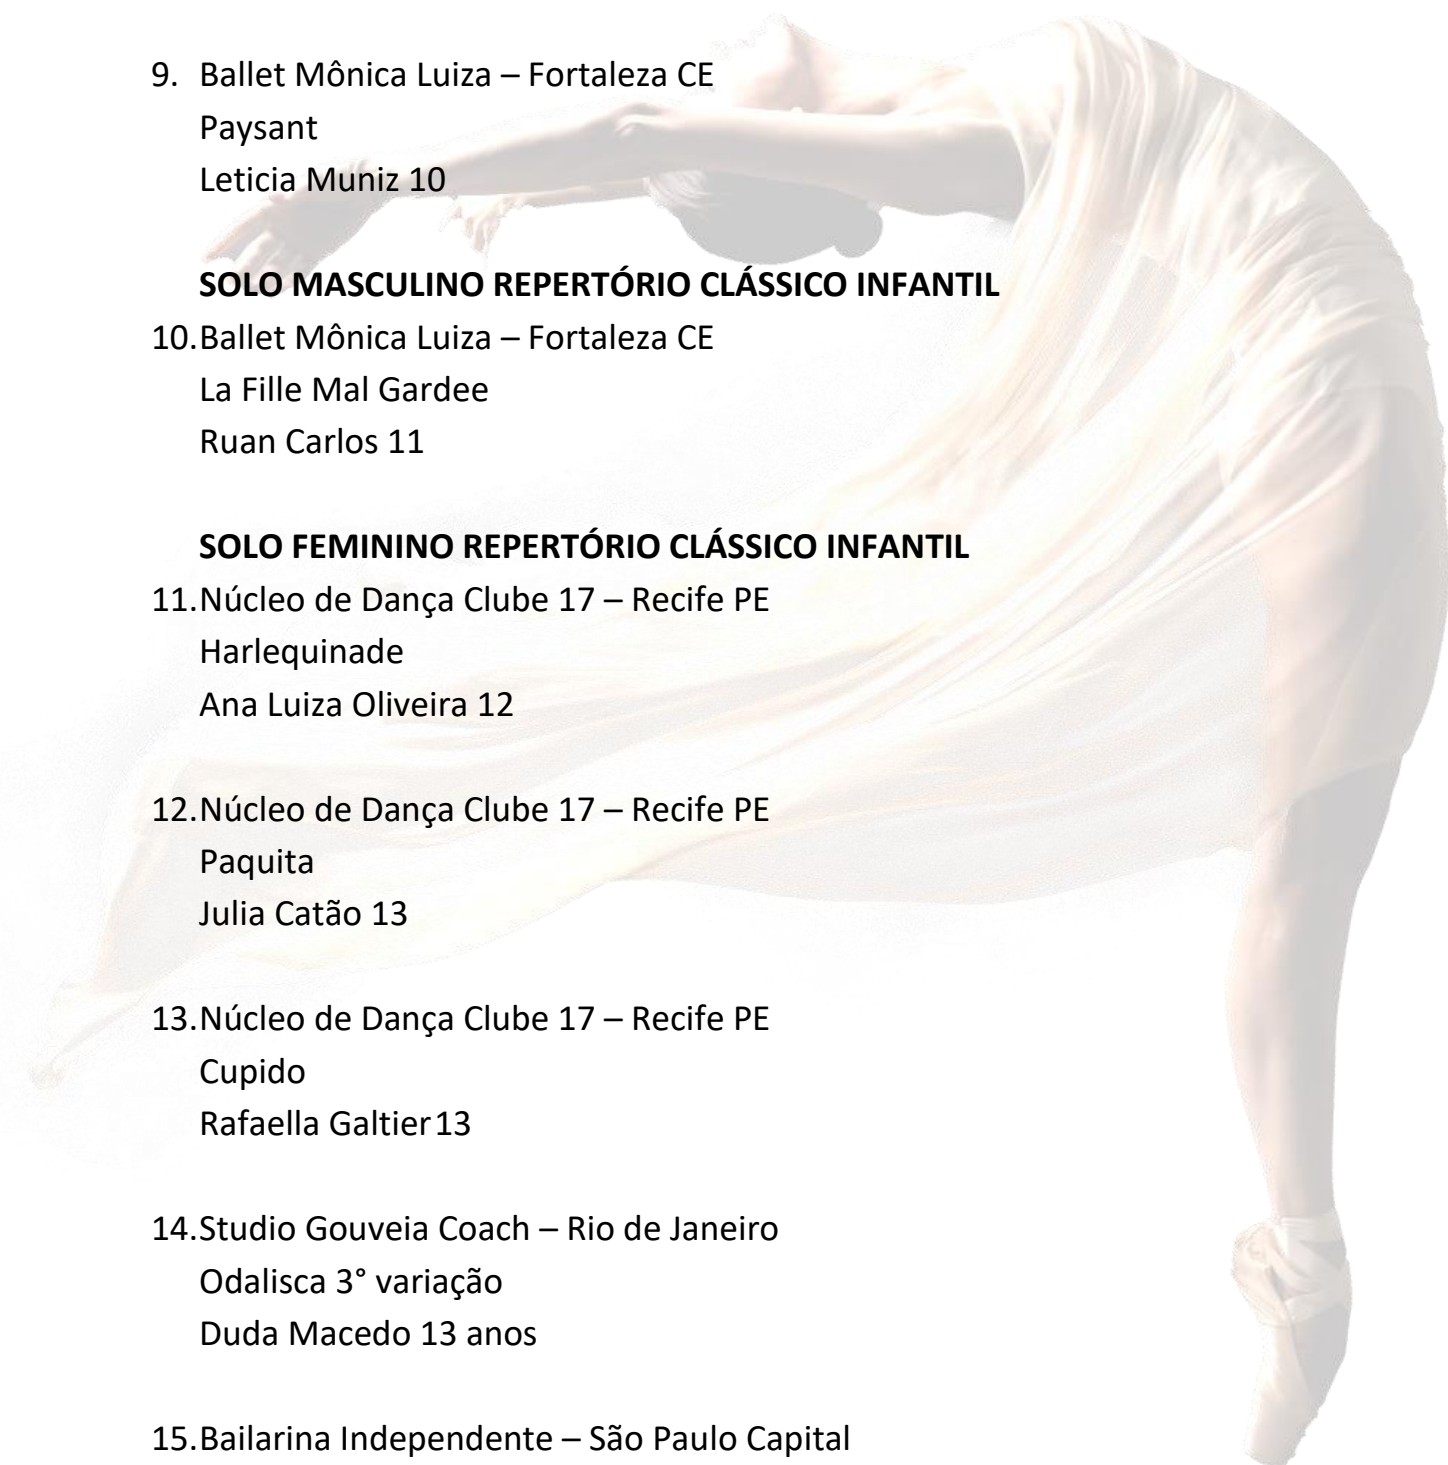

8. Ballet Mônica Luiza – Fortaleza CE

Paysant

Alice Alves 9

9. Ballet Mônica Luiza – Fortaleza CE

Paysant

Leticia Muniz 10

SOLO MASCULINO REPERTÓRIO CLÁSSICO INFANTIL

10. Ballet Mônica Luiza – Fortaleza CE

La Fille Mal Gardee

Ruan Carlos 11

SOLO FEMININO REPERTÓRIO CLÁSSICO INFANTIL

11. Núcleo de Dança Clube 17 – Recife PE

Harlequinade

Ana Luiza Oliveira 12

12. Núcleo de Dança Clube 17 – Recife PE

Paquita

Julia Catão 13

13. Núcleo de Dança Clube 17 – Recife PE

Cupido

Rafaella Galtier 13

14. Studio Gouveia Coach – Rio de Janeiro

Odalisca 3º variação

Duda Macedo 13 anos

15. Bailarina Independente – São Paulo Capital

Variação de chamas de Paris