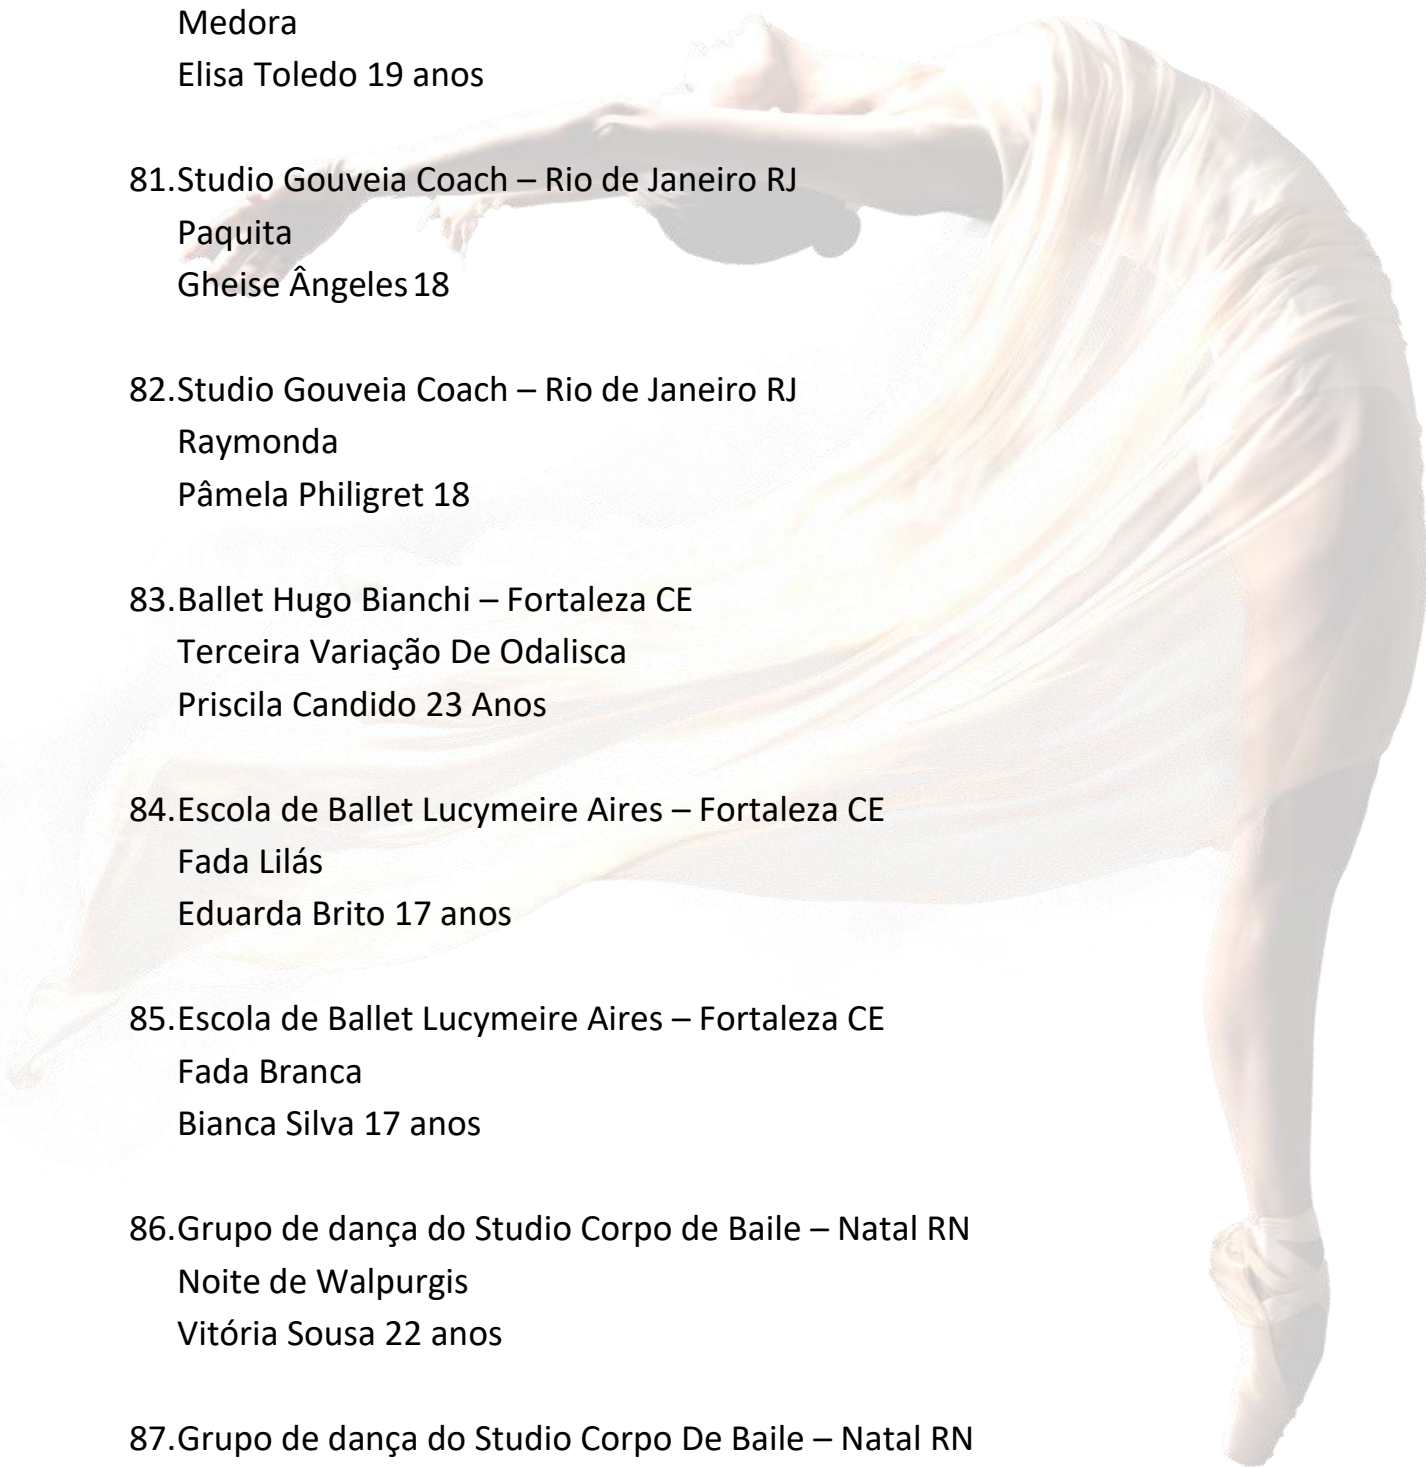

Bridesmaid Variation 1 - Dom Quixote
Débora Camargo Pereira 19

80.Studio Gouveia Coach – Rio de Janeiro RJ
Medora
Elisa Toledo 19 anos

81.Studio Gouveia Coach – Rio de Janeiro RJ
Paquita
Gheise Ângeles 18

82.Studio Gouveia Coach – Rio de Janeiro RJ
Raymonda
Pâmela Philigret 18

83.Ballet Hugo Bianchi – Fortaleza CE
Terceira Variação De Odalisca
Priscila Candido 23 Anos

84.Escola de Ballet Lucymeire Aires – Fortaleza CE
Fada Lilás
Eduarda Brito 17 anos

85.Escola de Ballet Lucymeire Aires – Fortaleza CE
Fada Branca
Bianca Silva 17 anos

86.Grupo de dança do Studio Corpo de Baile – Natal RN
Noite de Walpurgis
Vitória Sousa 22 anos

87.Grupo de dança do Studio Corpo De Baile – Natal RN
Diana