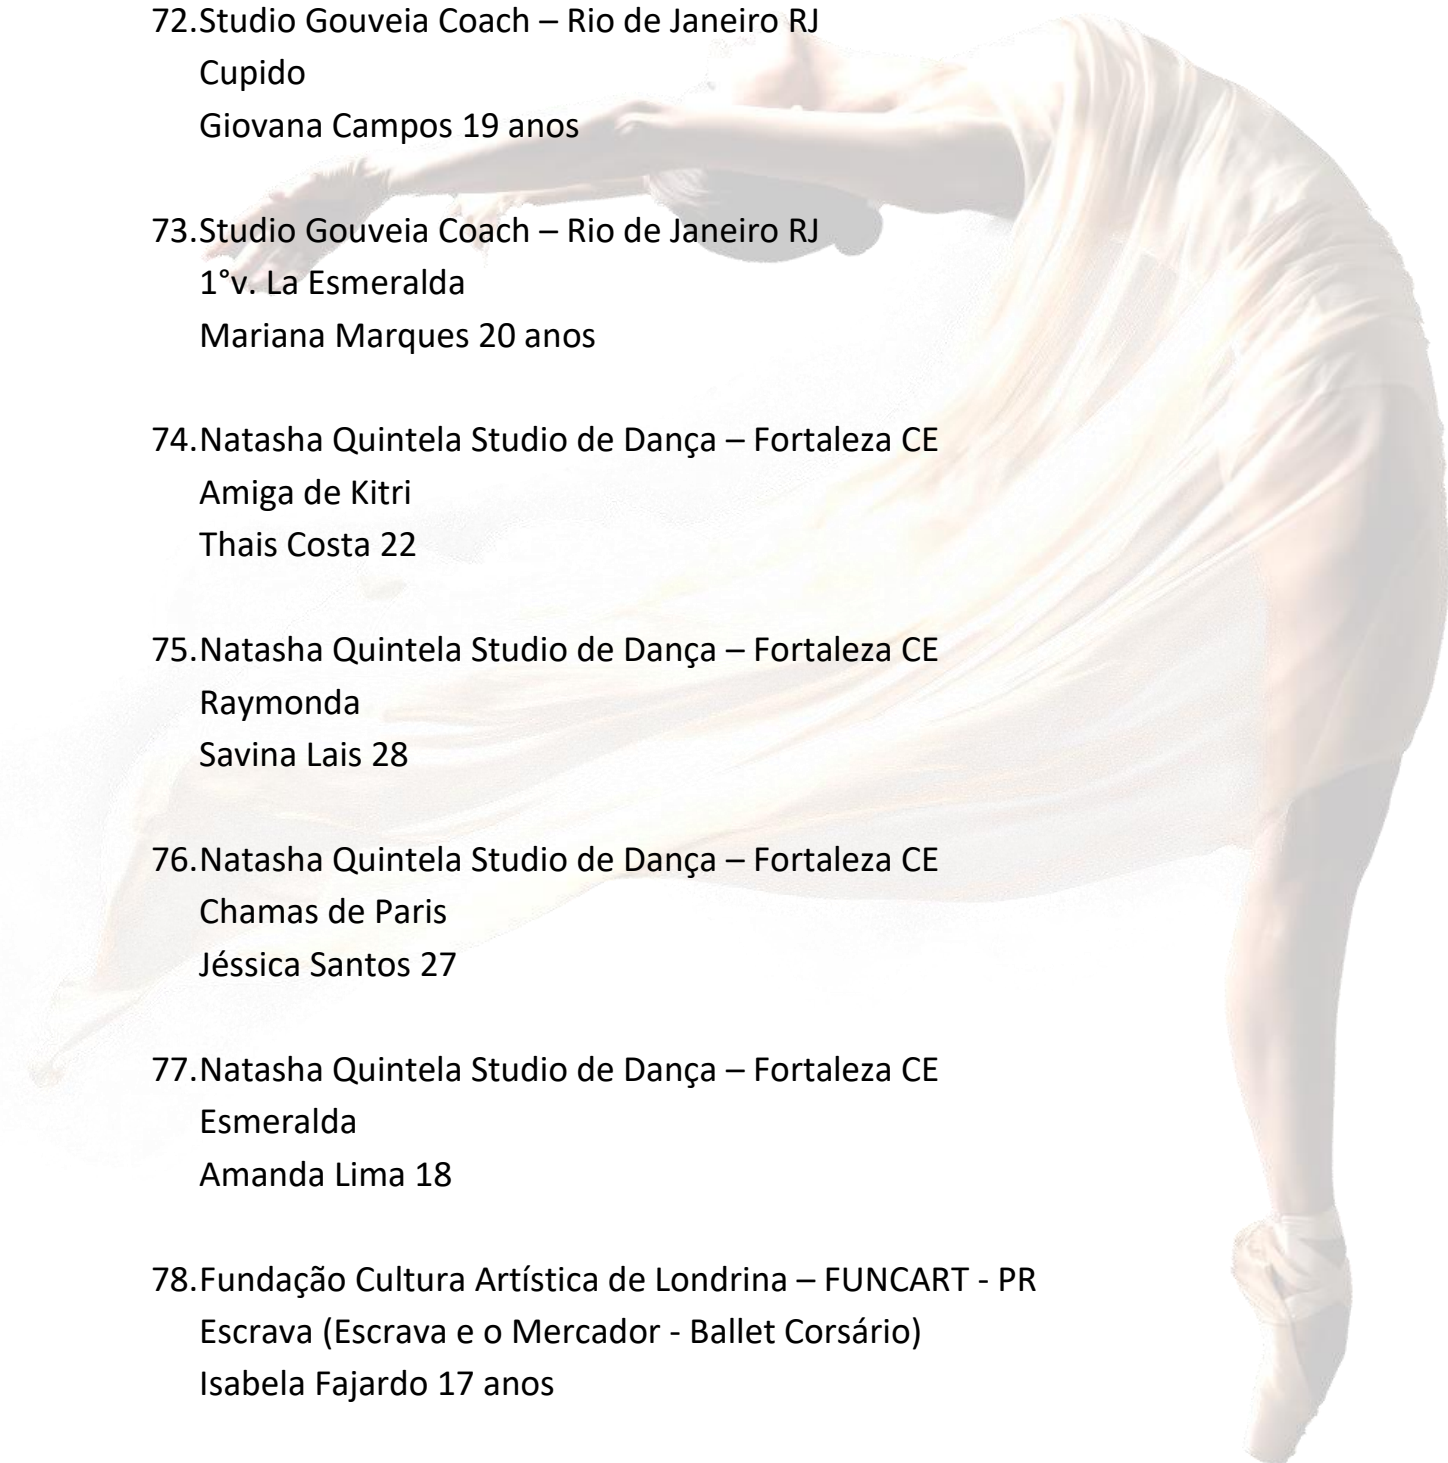

77. Natasha Quintela Studio de Dança – Fortaleza CE

Esmeralda

Amanda Lima 18

78. Fundação Cultura Artística de Londrina – FUNCART - PR

Escrava (Escrava e o Mercador - Ballet Corsário)

Isabela Fajardo 17 anos

79. Studio De Ballet Vitória Almeida - Fortaleza CE

Bridesmaid Variation 1 - Dom Quixote
Débora Camargo Pereira 19

80.Studio Gouveia Coach – Rio de Janeiro RJ
Medora
Elisa Toledo 19 anos

81.Studio Gouveia Coach – Rio de Janeiro RJ
Paquita
Gheise Ângeles 18