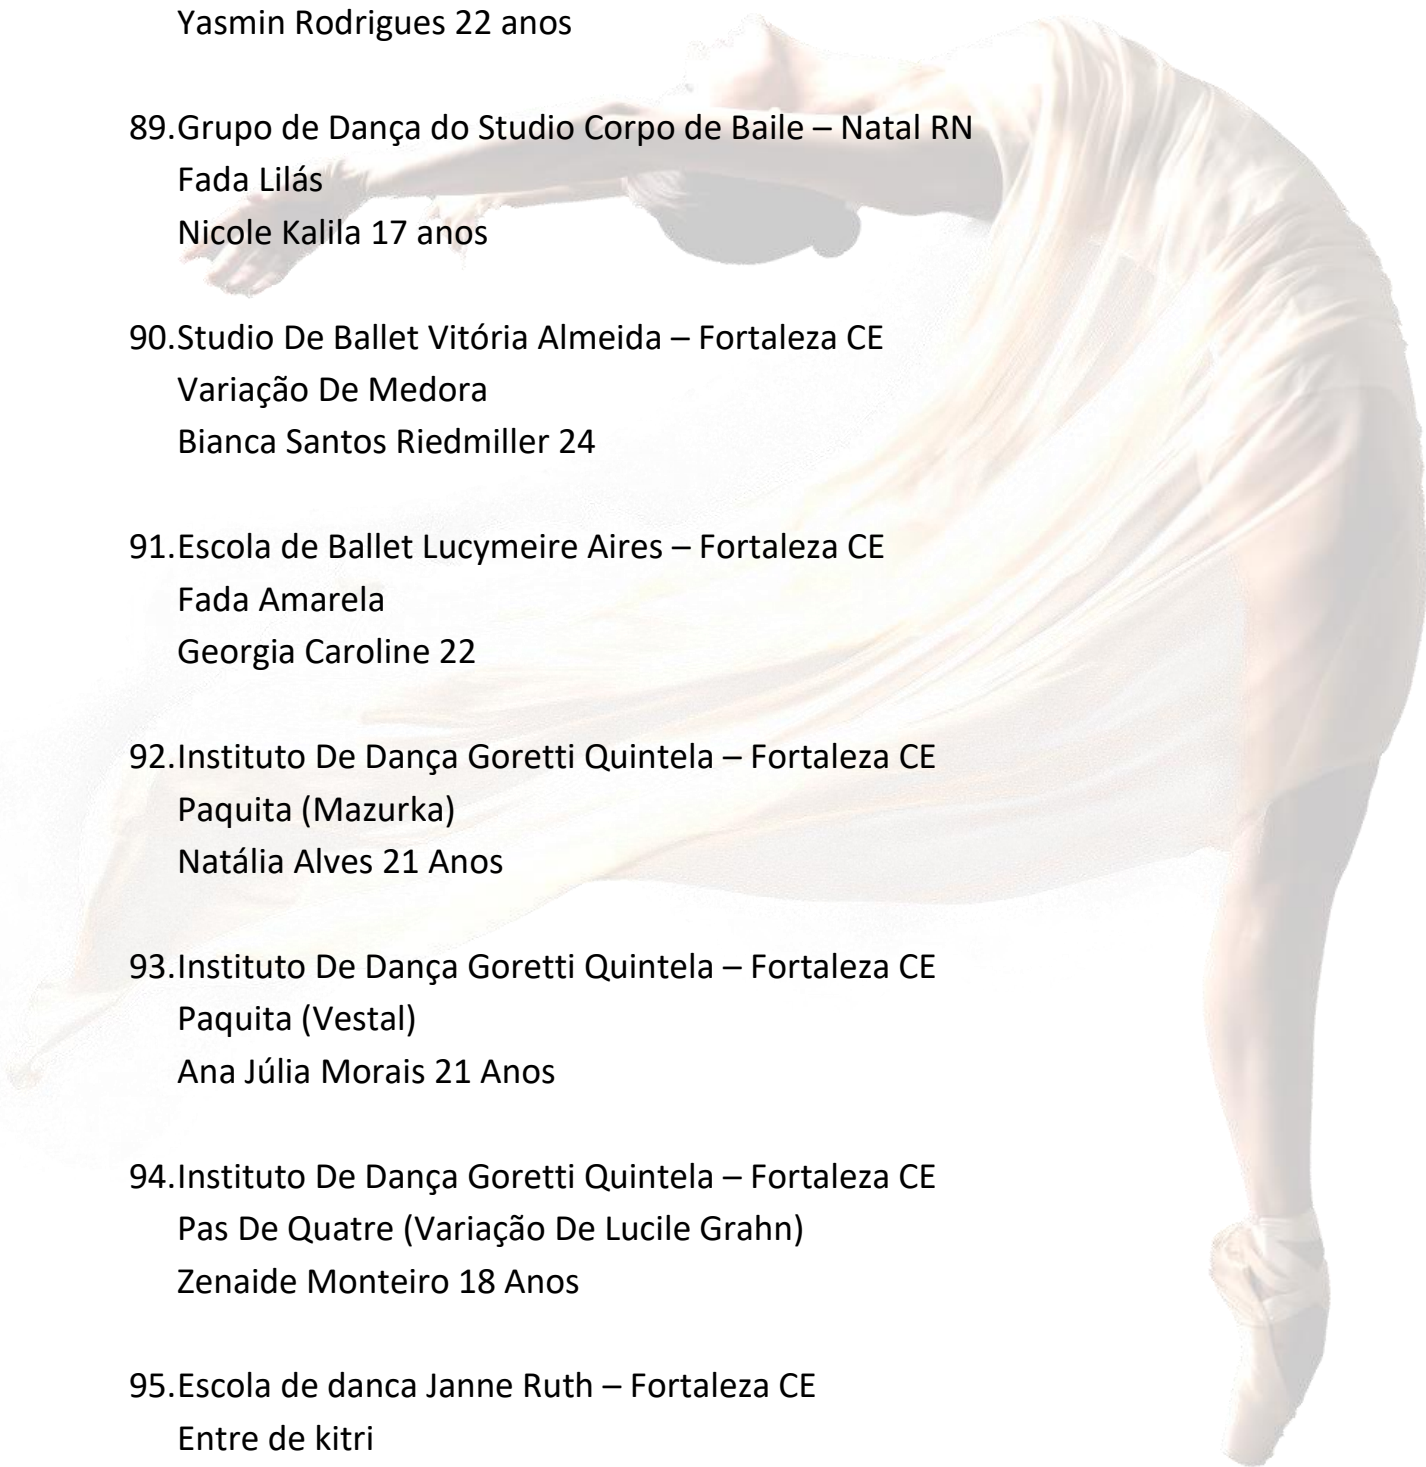

93. Instituto De Dança Goretti Quintela – Fortaleza CE

Paqueta (Vestal)

Ana Júlia Morais 21 Anos

94. Instituto De Dança Goretti Quintela – Fortaleza CE

Pas De Quatre (Variação De Lucile Grahn)

Zenaide Monteiro 18 Anos

95. Escola de dança Janne Ruth – Fortaleza CE

Entre de kitri

Ana Dulce Ribeiro 30

96. Ballet Mônica Luiza – Fortaleza CE

Swanilda

Alice Vieira 17

97. Ballet Mônica Luiza – Fortaleza CE

Talismã