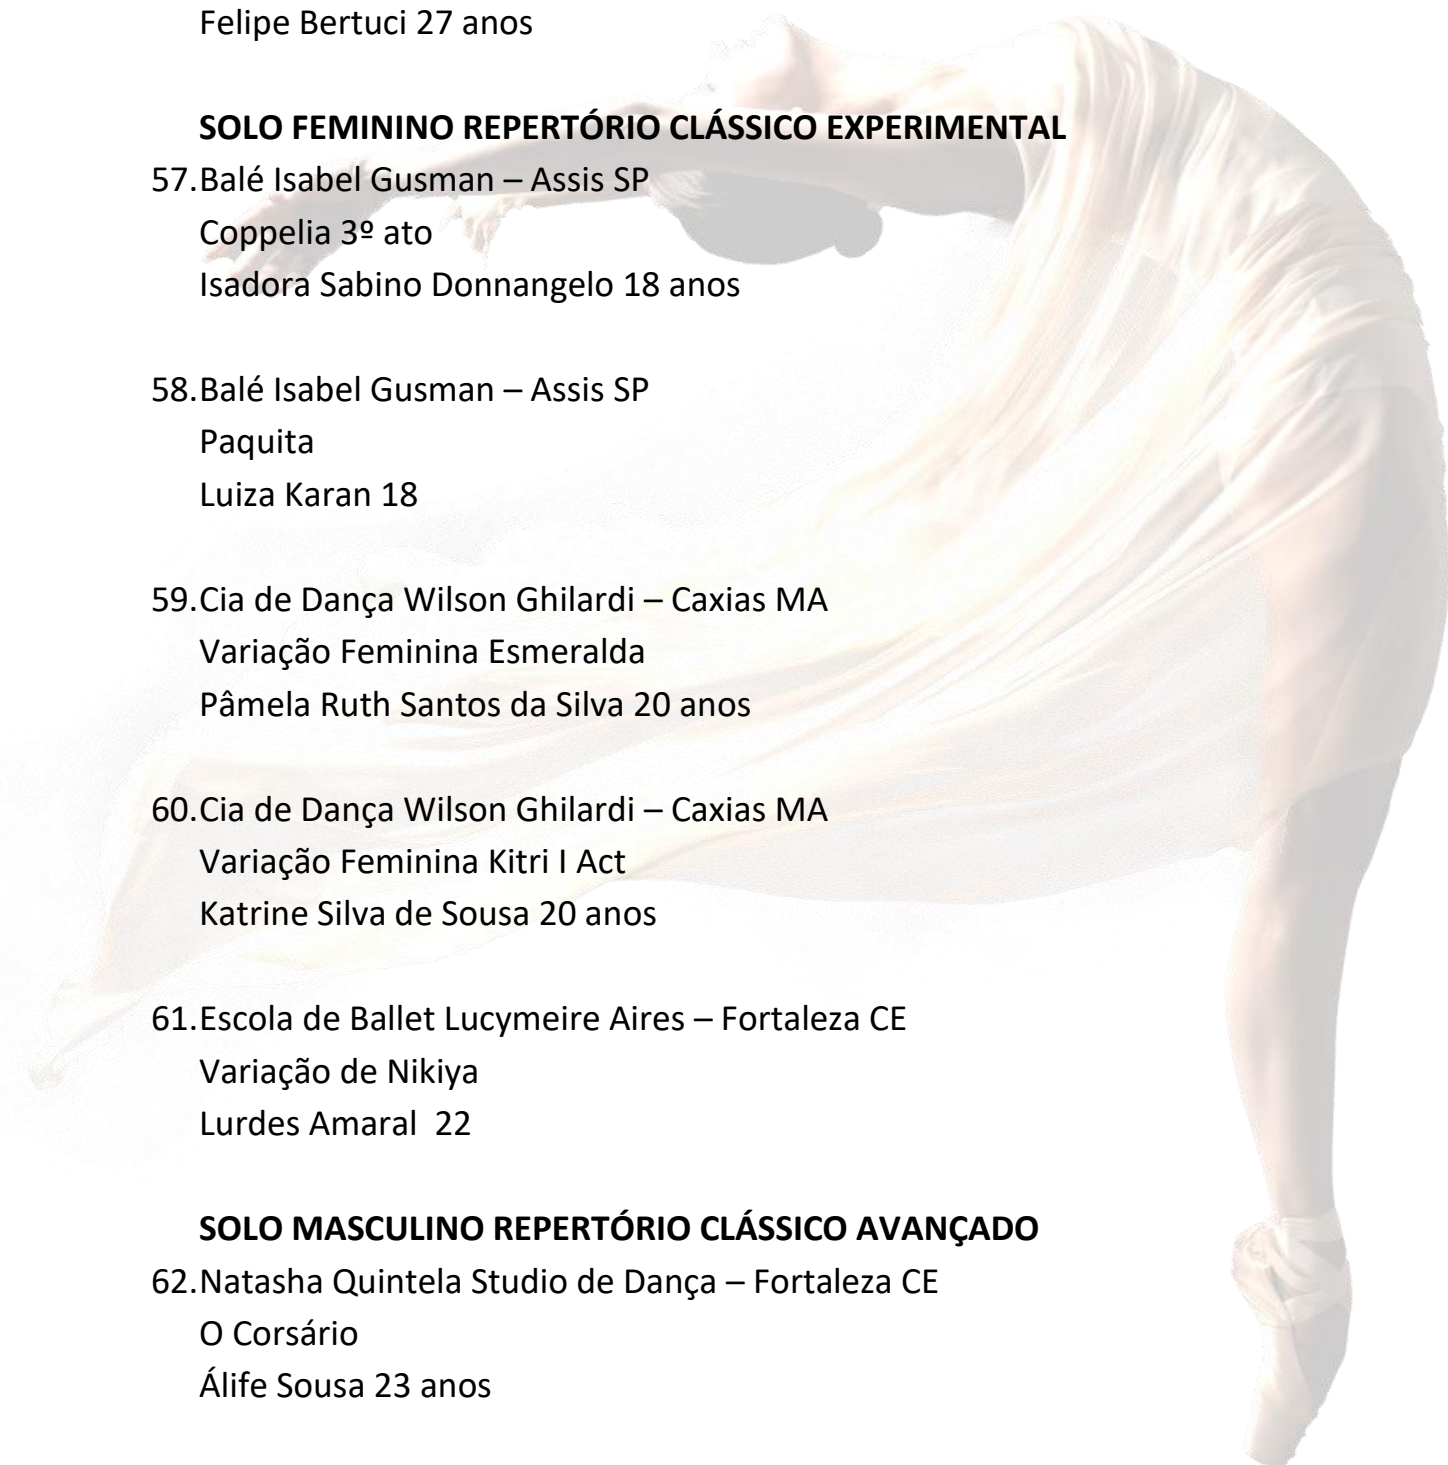

Gabriel Mello 22 anos

56. Studio Gouveia Coach – Rio de Janeiro RJ

Paysant

Felipe Bertuci 27 anos

SOLO FEMININO REPERTÓRIO CLÁSSICO EXPERIMENTAL

57. Balé Isabel Gusman – Assis SP

Coppelia 3º ato

Isadora Sabino Donnangelo 18 anos

58. Balé Isabel Gusman – Assis SP

Paquita

Luiza Karan 18

59. Cia de Dança Wilson Ghilardi – Caxias MA

Variação Feminina Esmeralda

Pâmela Ruth Santos da Silva 20 anos

60. Cia de Dança Wilson Ghilardi – Caxias MA

Variação Feminina Kitri I Act

Katrine Silva de Sousa 20 anos

61. Escola de Ballet Lucymeire Aires – Fortaleza CE

Variação de Nikiya

Lurdes Amaral 22

SOLO MASCULINO REPERTÓRIO CLÁSSICO AVANÇADO

62. Natasha Quintela Studio de Dança – Fortaleza CE

O Corsário

Álfe Sousa 23 anos

63. Studio Gouveia Coach – Rio de Janeiro RJ