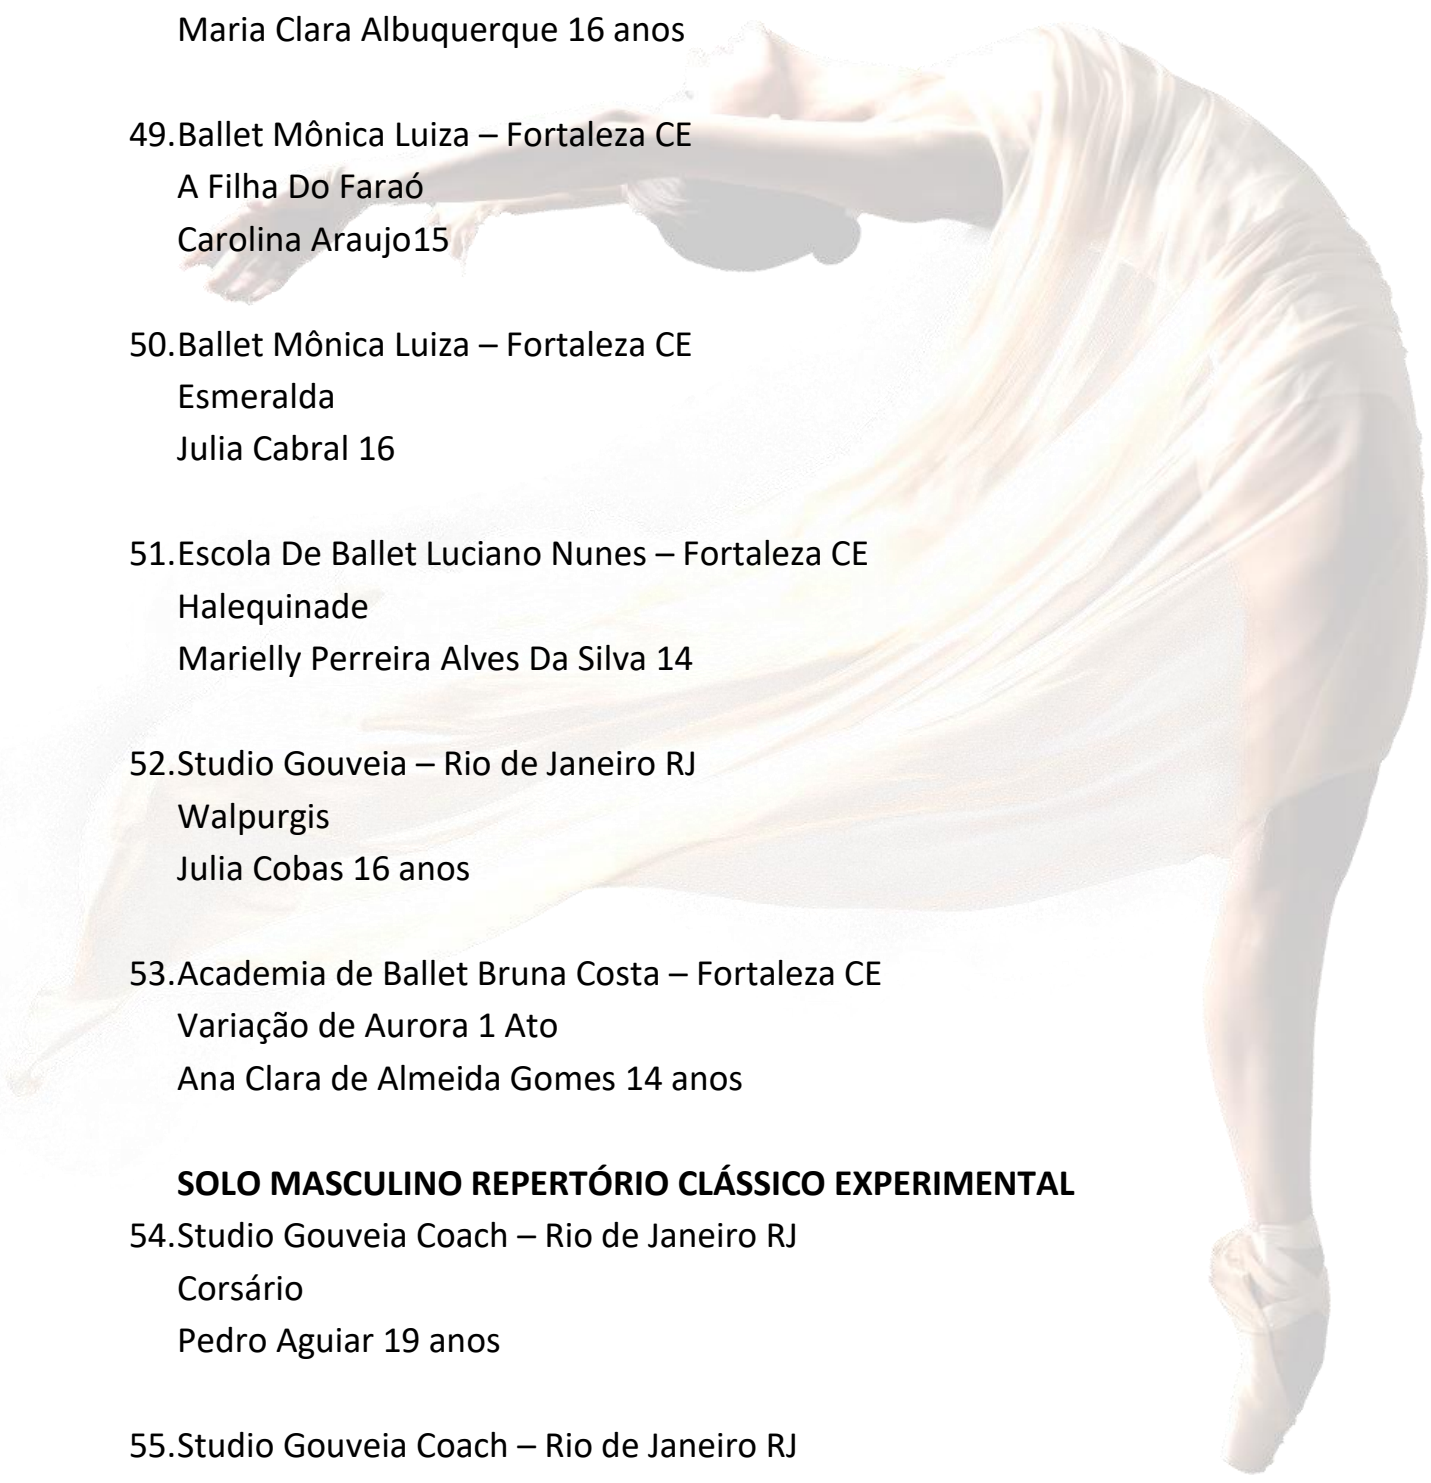

Letícia Cavalcante Amaro Costa 16

48. Studio de Dança Jéssica Ferreira – Recife PE

Paysant

Maria Clara Albuquerque 16 anos

49. Ballet Mônica Luiza – Fortaleza CE

A Filha Do Faraó

Carolina Araujo 15

50. Ballet Mônica Luiza – Fortaleza CE

Esmeralda

Julia Cabral 16

51. Escola De Ballet Luciano Nunes – Fortaleza CE

Halequinade

Marielly Perreira Alves Da Silva 14

52. Studio Gouveia – Rio de Janeiro RJ

Walpurgis

Julia Cobas 16 anos

53. Academia de Ballet Bruna Costa – Fortaleza CE

Varição de Aurora 1 Ato

Ana Clara de Almeida Gomes 14 anos

SOLO MASCULINO REPERTÓRIO CLÁSSICO EXPERIMENTAL

54. Studio Gouveia Coach – Rio de Janeiro RJ

Corsário

Pedro Aguiar 19 anos

55. Studio Gouveia Coach – Rio de Janeiro RJ

Solor