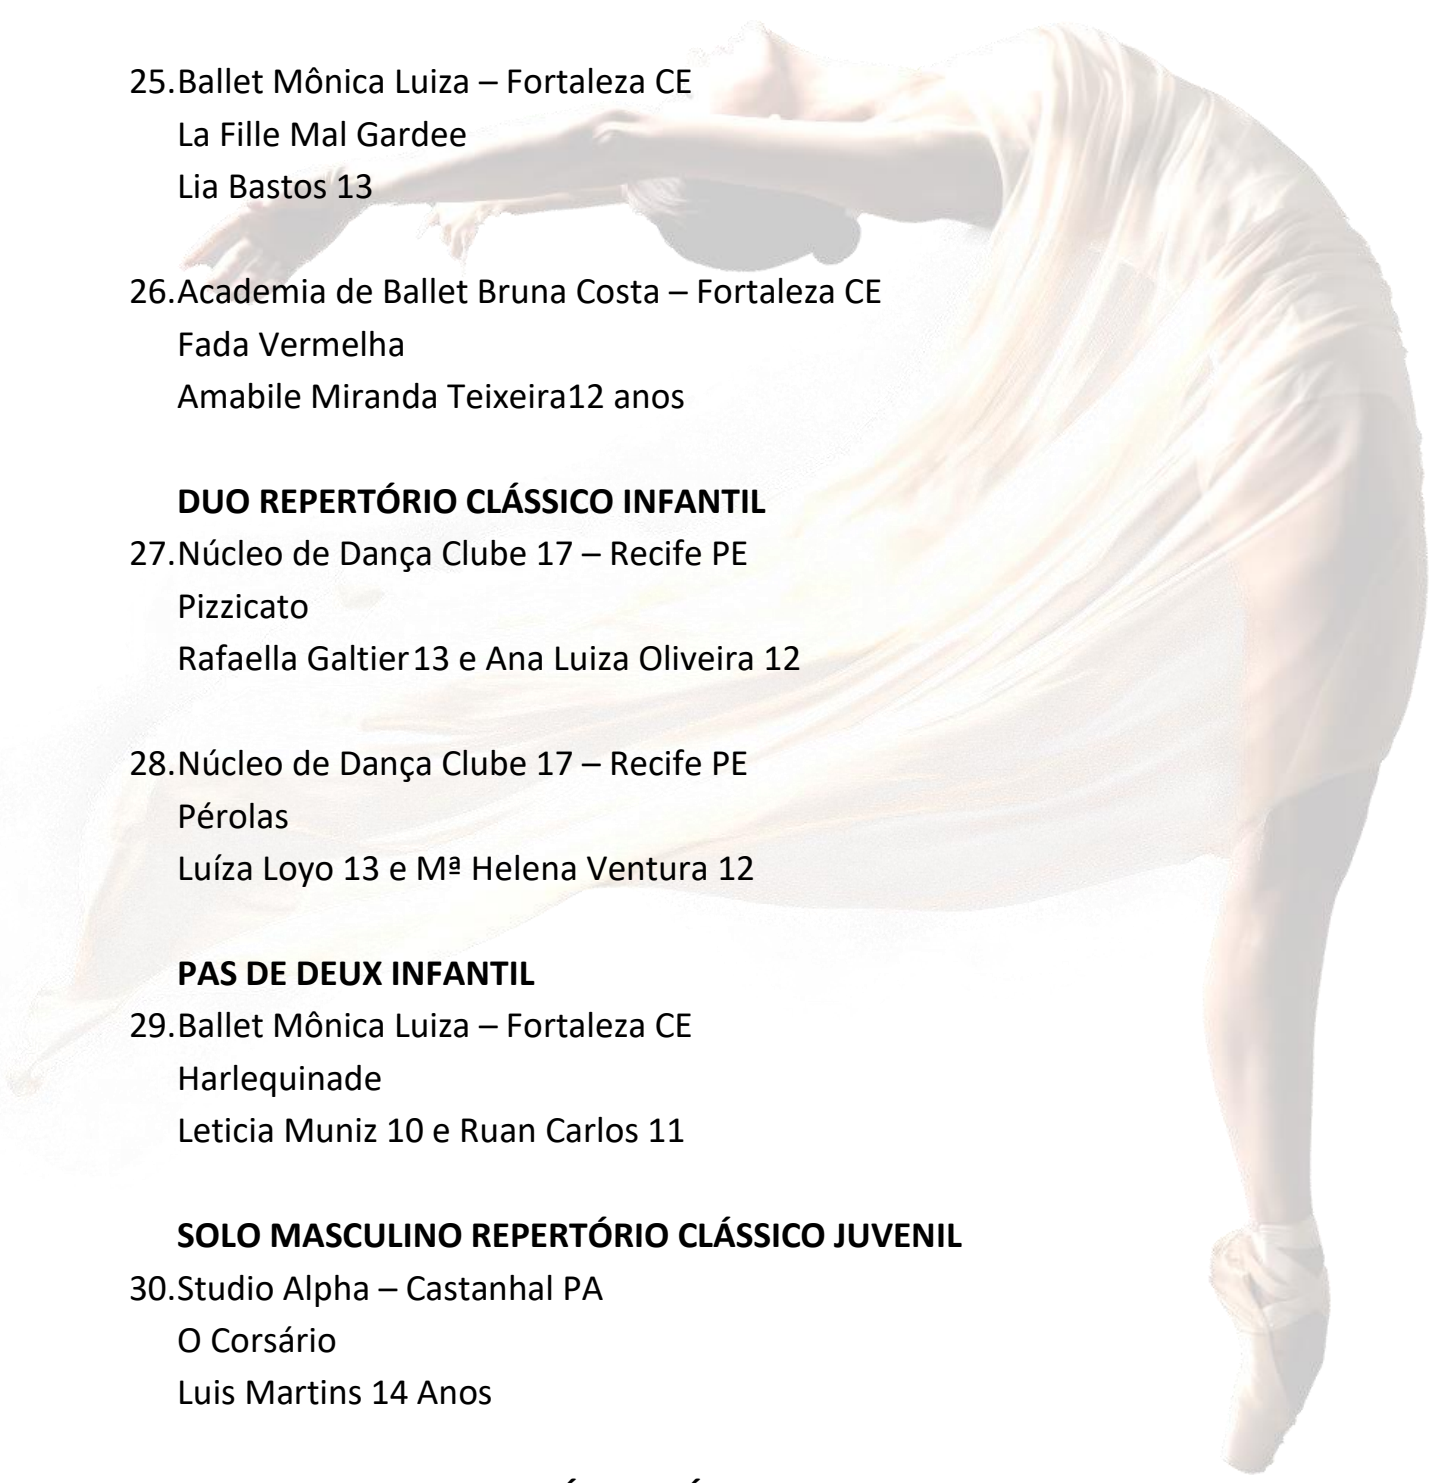

24. Ballet Mônica Luiza – Fortaleza CE

Chamas De Paris

Sara Rios 13

25. Ballet Mônica Luiza – Fortaleza CE

La Fille Mal Gardee

Lia Bastos 13

26. Academia de Ballet Bruna Costa – Fortaleza CE

Fada Vermelha

Amabile Miranda Teixeira 12 anos

DUO REPERTÓRIO CLÁSSICO INFANTIL

27. Núcleo de Dança Clube 17 – Recife PE

Pizzicato

Rafaella Galtier 13 e Ana Luiza Oliveira 12

28. Núcleo de Dança Clube 17 – Recife PE

Pérolas

Luíza Loyo 13 e Mª Helena Ventura 12

PAS DE DEUX INFANTIL

29. Ballet Mônica Luiza – Fortaleza CE

Harlequinade

Leticia Muniz 10 e Ruan Carlos 11

SOLO MASCULINO REPERTÓRIO CLÁSSICO JUVENIL

30. Studio Alpha – Castanhal PA

O Corsário

Luis Martins 14 Anos

SOLO FEMININO REPERTÓRIO CLÁSSICO JUVENIL